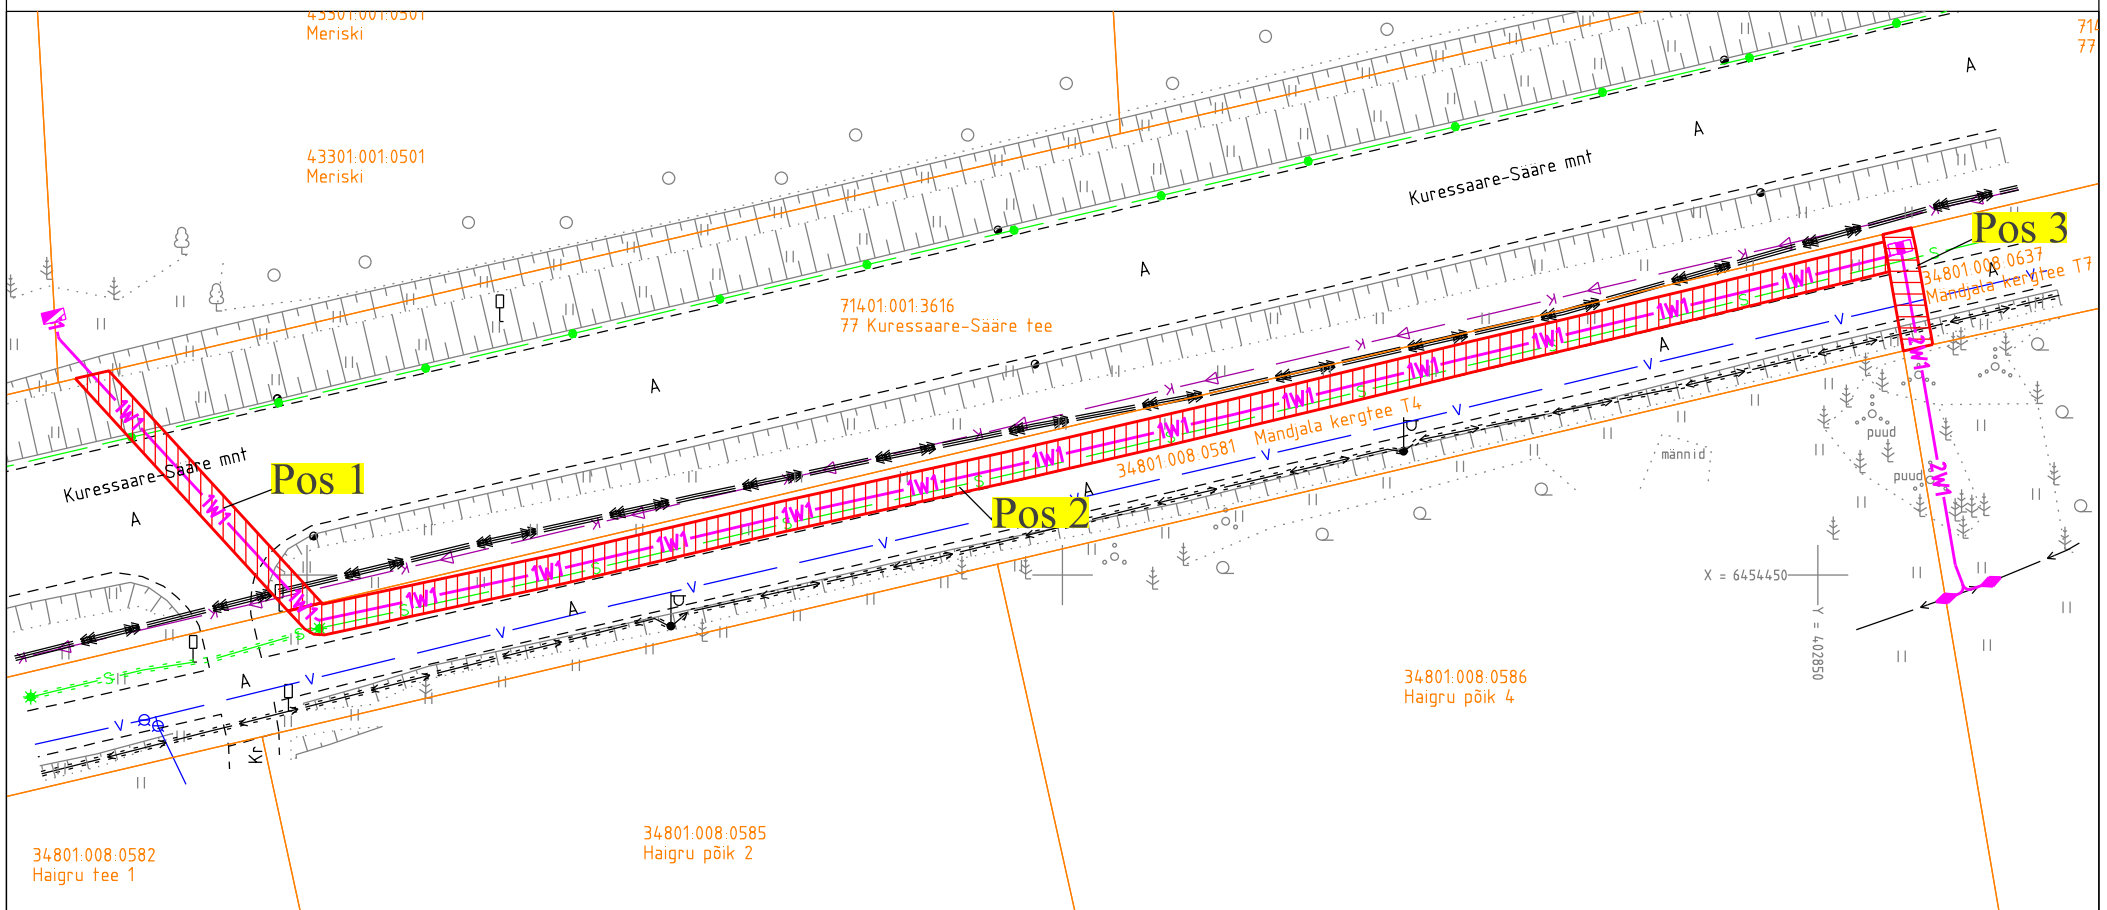

# Isikliku kasutusõiguse seadmise plaan

IKO ala Pos nr (plaanil)	Kinnistu registriosa number	Katastriüksuse tunnus, nimi ja sihtotstarve;	Ala pindala ruutmeetrites m2
Pos 1	13493650	71401:001:3616 77 Kuressaare-Sääre tee transpordimaa	42 m²
Pos 2	4112234	34801:008:0581 Mändjala kergtee T4 transpordimaa	216 m²
Pos 3	4097034	34801:008:0637 Mändjala kergtee T7 transpordimaa	16 m²

TINGMÄRGID			Töö nr
	IKO seadmise ala		LC0612, LC0611
	Kinnistute piirid		
	Elektri maakaabelliin		Kuupäev 25.07.2024
	Elektri jaotuskilp		
Projekt nimetus / asukoht	Möötkava	Leht / formaat	
Meriski ja Lagle mü liitumine elektrivõrguga Mändjala küla, Saaremaa vald Saare maakond.	1:500	A4	
Koostaja			
Karmo Lillepöld			